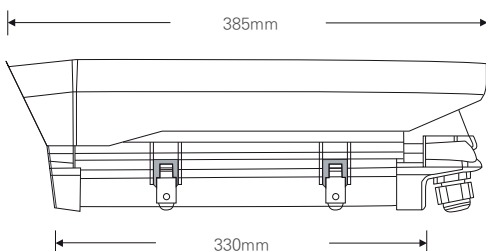

5메가 실외형 90IR 하우징 카메라 / 저조도센서 / 전동줌(자동초점)

IP PoE

STARVIS
5M IP

CMOS SONY STARVIS

FEATURES

- 1/2.8" 5Mega Sony STARVIS CMOS Sensor
- PoE 지원 (IEEE802.3af)
- Onvif Profile S 호환
- H.264, H.265, MJPEG / 트리플 스트리밍 지원
- 다양한 기능 지원
안개보정, 역광보정, 2DNR/3DNR, 움직임 감지, 사생활 보호 등의 기능 지원
- 뛰어난 호환성
- AF 2.7-12mm/5-50mm Lens

DIMENSION (UNIT:mm)

SPECIFICATION

영상	
촬상소자	1/2.8형 5.69메가픽셀 CMOS
유효화소	2616(H)×1964(V) 5.14메가픽셀
주사방식	프로그레시브
최저조도	컬러 : 0.01Lux(F1.6, DSS off) 흑백 : 0Lux (IR LED on)
신호대 잡음비	120dB (AGC off)
카메라기능	
화이트밸런스	AUTO / MANUAL / DAYLIGHT / CLOUDY / TUNGSTEN / SUNSET
슬로우셔터	OFF / X2 / X4
WDR	OFF / AUTO / MANUAL (0-255)
BLC	OFF / ON (1-3)
SHDR	OFF / ON (0-100)
2DNR	0-200
3DNR	0-200
셔터스피드	1/33333 ~ 1/30
안티플리커	OFF / ON
AGC	0 ~ 20
주/야간모드	AUTO / DAY / NIGHT / EXT / SCHEDULE
영상효과	Mirror / Flip / LDC / Corridor (90, 270)
움직임감지	Yes
사생활보호영역	OFF / ON (4 Blocks)
Compensation	EV -4 ~ EV +4
안개보정	OFF / ON
OSD	Through Web
네트워크	
비디오 압축 방식	H.264 MP / H.265 HP / MJPEG
해상도 1st	2592X1944 / 2592X1520 / 2592X1458 / 2304X1296 / 1920X1080 / 1280X720
해상도 2nd	1920X1080 / 1280X720 / 1024X768 / 960X540 / 854X480 / 640X480 / 640X360
해상도 3rd	640X480 / 640X360 / 352X240
최대 프레임레이트	H.264 / H.265 / MJPEG 모든 해상도 최대 30fps
비디오 스트리밍	H.264 / H.265 / MJPEG 트리플 스트리밍, CBR/VBR
최대 접속자	최대 10개 프로파일 제어
오디오 스트리밍	양방향 통신 G.711
프로토콜	TCP/IP, HTTP, RTP, RTSP, UDP, DHCP, FTP, SMTP, NTP, ARP, ICMP, DDNS, Onvif
보안	사용자 인증, IP필터링, MAC필터링, 다이제스트 인증
클라이언트 소프트웨어	Web Browser, CMS, MobileViewer
지원 언어	한국어, 영어, 프랑스어, 일본어, 독일어
SDK 지원	API, Onvif Profile S Compliant
동작환경 및 전원	
동작 온/습도	-10℃~+50℃ / 90% RH 이하
사용전원	DC 12V / PoE DC 48V