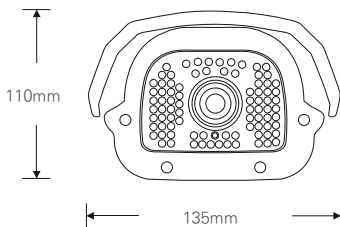

5메가 실외형 90IR 하우징 카메라 / 저조도센서 / 전동줌(자동초점)

IP PoE

STARVIS
5M IP

CMOS SONY STARVIS

FEATURES

- 1/2.8" 5Mega Sony STARVIS CMOS Sensor
- PoE 지원 (IEEE802.3af)
- Onvif Profile S 호환
- H.264, H.265, MJPEG / 트리플 스트리밍 지원
- 다양한 기능 지원
안개보정, 역광보정, 2DNR/3DNR, 움직임 감지, 사생활 보호 등의 기능 지원
- 뛰어난 호환성
- AF 2.7-12mm/5-50mm Lens

DIMENSION (UNIT:mm)

SPECIFICATION

영상	
촬상소자	1/2.8형 5.69메가픽셀 CMOS
유효화소	2616(H)×1964(V) 5.14메가픽셀
주사방식	프로그레시브
최저조도	컬러 : 0.01Lux(F1.6, DSS off) 흑백 : 0Lux (IR LED on)
신호대 잡음비	120dB (AGC off)
카메라기능	
화이트밸런스	AUTO / MANUAL / DAYLIGHT / CLOUDY / TUNGSTEN / SUNSET
슬로우셔터	OFF / X2 / X4
WDR	OFF / AUTO / MANUAL (0-255)
BLC	OFF / ON (1-3)
SHDR	OFF / ON (0-100)
2DNR	0-200
3DNR	0-200
셔터스피드	1/33333 ~ 1/30
안티플리커	OFF / ON
AGC	0 ~ 20
주/야간모드	AUTO / DAY / NIGHT / EXT / SCHEDULE
영상효과	Mirror / Flip / LDC / Corridor (90, 270)
움직임감지	Yes
사생활보호영역	OFF / ON (4 Blocks)
Compensation	EV -4 ~ EV +4
안개보정	OFF / ON
OSD	Through Web
네트워크	
비디오 압축 방식	H.264 MP / H.265 HP / MJPEG
해상도 1st	2592X1944 / 2592X1520 / 2592X1458 / 2304X1296 / 1920X1080 / 1280X720
해상도 2nd	1920X1080 / 1280X720 / 1024X768 / 960X540 / 854X480 / 640X480 / 640X360
해상도 3rd	640X480 / 640X360 / 352X240
최대 프레임레이트	H.264 / H.265 / MJPEG 모든 해상도 최대 30fps
비디오 스트리밍	H.264 / H.265 / MJPEG 트리플 스트리밍, CBR/VBR
최대 접속자	최대 10개 프로파일 제어
오디오 스트리밍	양방향 통신 G.711
프로토콜	TCP/IP, HTTP, RTP, RTSP, UDP, DHCP, FTP, SMTP, NTP, ARP, ICMP, DDNS, Onvif
보안	사용자 인증, IP필터링, MAC필터링, 다이제스트 인증
클라이언트 소프트웨어	Web Browser, CMS, MobileViewer
지원 언어	한국어, 영어, 프랑스어, 일본어, 독일어
SDK 지원	API, Onvif Profile S Compliant
동작환경 및 전원	
동작 온/습도	-10℃~+50℃ / 90% RH 이하
사용전원	DC 12V / PoE DC 48V