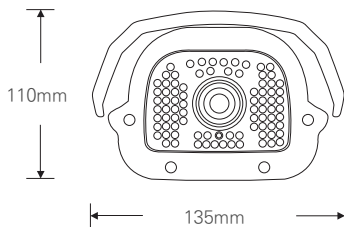

5메가 실외형 90IR 하우징 카메라 / 저조도센서

IP PoE

STARVIS
5M IP

CMOS SONY STARVIS

FEATURES

- 1/2.8" 5Mega Sony STARVIS CMOS Sensor
- PoE 지원 (IEEE802.3af)
- Onvif Profile S 호환
- H.264, H.265, MJPEG / 트리플 스트리밍 지원
- 다양한 기능 지원
안개보정, 역광보정, 2DNR/3DNR,
움직임 감지, 사생활 보호 등의 기능 지원
- 뛰어난 호환성
- 2.8mm/3.6mm/6mm/2.7-12mm/5-50mm Lens

DIMENSION (UNIT:mm)

SPECIFICATION

영상	
촬상소자	1/2.8형 5.69메가픽셀 CMOS
유효화소	2616(H)×1964(V) 5.14메가픽셀
주사방식	프로그레시브
최저조도	컬러 : 0.01Lux(F1.6, DSS off) 흑백 : 0Lux (IR LED on)
신호대 잡음비	120dB (AGC off)
카메라기능	
화이트밸런스	AUTO / MANUAL / DAYLIGHT / CLOUDY / TUNGSTEN / SUNSET
슬로우셔터	OFF / X2 / X4
WDR	OFF / AUTO / MANUAL (0-255)
BLC	OFF / ON (1-3)
SHDR	OFF / ON (0-100)
2DNR	0-200
3DNR	0-200
셔터스피드	1/33333 ~ 1/30
안티플리커	OFF / ON
AGC	0 ~ 20
주/야간모드	AUTO / DAY / NIGHT / EXT / SCHEDULE
영상효과	Mirror / Flip / LDC / Corridor (90, 270)
움직임감지	Yes
사생활보호영역	OFF / ON (4 Blocks)
Compensation	EV -4 ~ EV +4
안개보정	OFF / ON
OSD	Through Web
네트워크	
비디오 압축 방식	H.264 MP / H.265 HP / MJPEG
해상도 1st	2592X1944 / 2592X1520 / 2592X1458 / 2304X1296 / 1920X1080 / 1280X720
해상도 2nd	1920X1080 / 1280X720 / 1024X768 / 960X540 / 854X480 / 640X480 / 640X360
해상도 3rd	640X480 / 640X360 / 352X240
최대 프레임레이트	H.264 / H.265 / MJPEG 모든 해상도 최대 30fps
비디오 스트리밍	H.264 / H.265 / MJPEG 트리플 스트리밍, CBR/VBR
최대 접속자	최대 10개 프로파일 제어
오디오 스트리밍	양방향 통신 G.711
프로토콜	TCP/IP, HTTP, RTP, RTSP, UDP, DHCP, FTP, SMTP, NTP, ARP, ICMP, DDNS, Onvif
보안	사용자 인증, IP필터링, MAC필터링, 다이제스트 인증
클라이언트 소프트웨어	Web Browser, CMS, MobileViewer
지원 언어	한국어, 영어, 프랑스어, 일본어, 독일어
SDK 지원	API, Onvif Profile S Compliant
동작환경 및 전원	
동작 온/습도	-10℃~+50℃ / 90% RH 이하
사용전원	DC 12V / PoE DC 48V