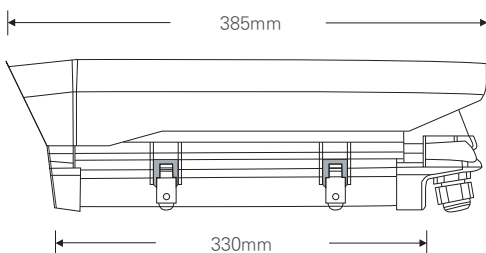

5메가 실외형 90IR 하우징 카메라 / 저조도센서

IP PoE

STARVIS
5M IP

CMOS SONY STARVIS

FEATURES

- 1/2.8" 5Mega Sony STARVIS CMOS Sensor
- PoE 지원 (IEEE802.3af)
- Onvif Profile S 호환
- H.264, H.265, MJPEG / 트리플 스트리밍 지원
- 다양한 기능 지원
안개보정, 역광보정, 2DNR/3DNR,
움직임 감지, 사생활 보호 등의 기능 지원
- 뛰어난 호환성
- 2.8mm/3.6mm/6mm/2.7-12mm/5-50mm Lens

DIMENSION (UNIT:mm)

SPECIFICATION

영상	
촬상소자	1/2.8형 5.69메가픽셀 CMOS
유효화소	2616(H)×1964(V) 5.14메가픽셀
주사방식	프로그레시브
최저조도	컬러 : 0.01Lux(F1.6, DSS off) 흑백 : 0Lux (IR LED on)
신호대 잡음비	120dB (AGC off)
카메라기능	
화이트밸런스	AUTO / MANUAL / DAYLIGHT / CLOUDY / TUNGSTEN / SUNSET
슬로우셔터	OFF / X2 / X4
WDR	OFF / AUTO / MANUAL (0-255)
BLC	OFF / ON (1-3)
SHDR	OFF / ON (0-100)
2DNR	0-200
3DNR	0-200
셔터스피드	1/33333 ~ 1/30
안티플리커	OFF / ON
AGC	0 ~ 20
주/야간모드	AUTO / DAY / NIGHT / EXT / SCHEDULE
영상효과	Mirror / Flip / LDC / Corridor (90, 270)
움직임감지	Yes
사생활보호영역	OFF / ON (4 Blocks)
Compensation	EV -4 ~ EV +4
안개보정	OFF / ON
OSD	Through Web
네트워크	
비디오 압축 방식	H.264 MP / H.265 HP / MJPEG
해상도 1st	2592X1944 / 2592X1520 / 2592X1458 / 2304X1296 / 1920X1080 / 1280X720
해상도 2nd	1920X1080 / 1280X720 / 1024X768 / 960X540 / 854X480 / 640X480 / 640X360
해상도 3rd	640X480 / 640X360 / 352X240
최대 프레임레이트	H.264 / H.265 / MJPEG 모든 해상도 최대 30fps
비디오 스트리밍	H.264 / H.265 / MJPEG 트리플 스트리밍, CBR/VBR
최대 접속자	최대 10개 프로파일 제어
오디오 스트리밍	양방향 통신 G.711
프로토콜	TCP/IP, HTTP, RTP, RTSP, UDP, DHCP, FTP, SMTP, NTP, ARP, ICMP, DDNS, Onvif
보안	사용자 인증, IP필터링, MAC필터링, 다이제스트 인증
클라이언트 소프트웨어	Web Browser, CMS, MobileViewer
지원 언어	한국어, 영어, 프랑스어, 일본어, 독일어
SDK 지원	API, Onvif Profile S Compliant
동작환경 및 전원	
동작 온/습도	-10℃~+50℃ / 90% RH 이하
사용전원	DC 12V / PoE DC 48V