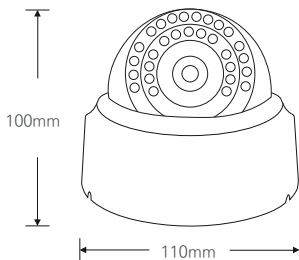

5메가 실내형 24 IR 돔 카메라 / 저조도센서 / 전동줌(자동초점)

IP PoE

STARVIS
5M IP

CMOS SONY STARVIS

FEATURES

- 1/2.8" 5Mega Sony STARVIS CMOS Sensor
- PoE 지원 (IEEE802.3af)
- Onvif Profile S 호환
- H.264, MJPEG / 트리플 스트리밍 지원
- 다양한 기능 지원
안개보정, 역광보정, 2DNR/3DNR,
움직임 감지, 사생활 보호 등의 기능 지원
- 뛰어난 호환성
- AF 2.7-13.5mm Lens

DIMENSION (UNIT:mm)

SPECIFICATION

영상	
촬상소자	1/2.8형 5.69메가픽셀 CMOS
유효화소	2616(H)×1964(V) 5.14메가픽셀
주사방식	프로그레시브
최저조도	컬러 : 0.01Lux(F1.6, DSS off) 흑백 : 0Lux (IR LED on)
신호대 잡음비	120dB (AGC off)
카메라기능	
화이트밸런스	AUTO / MANUAL / DAYLIGHT / CLOUDY / TUNGSTEN / SUNSET
슬로우셔터	OFF / X2 / X4
WDR	OFF / AUTO / MANUAL (0-255)
BLC	OFF / ON (1-3)
SHDR	OFF / ON (0-100)
2DNR	0-200
3DNR	0-200
셔터스피드	1/33333 ~ 1/30
안티플리커	OFF / ON
AGC	0 ~ 20
주/야간모드	AUTO / DAY / NIGHT / EXT / SCHEDULE
영상효과	Mirror / Flip / LDC / Corridor (90, 270)
움직임감지	Yes
사생활보호영역	OFF / ON (4 Blocks)
Compensation	EV -4 ~ EV +4
안개보정	OFF / ON
OSD	Through Web
네트워크	
비디오 압축 방식	H.264 MP / MJPEG
해상도 1st	2592X1944 / 2592X1520 / 2592X1458 / 2304X1296 / 1920X1080 / 1280X720
해상도 2nd	1920X1080 / 1280X720 / 1024X768 / 960X540 / 854X480 / 640X480 / 640X360
해상도 3rd	640X480 / 640X360 / 352X240
최대 프레임레이트	H.264 / MJPEG 모든 해상도 최대 30fps
비디오 스트리밍	H.264 / MJPEG 트리플 스트리밍, CBR/VBR
최대 접속자	최대 10개 프로파일 제어
오디오 스트리밍	양방향 통신 G.711
프로토콜	TCP/IP, HTTP, RTP, RTSP, UDP, DHCP, FTP, SMTP, NTP, ARP, ICMP, DDNS, Onvif
보안	사용자 인증, IP필터링, MAC필터링, 다이제스트 인증
클라이언트 소프트웨어	Web Browser, CMS, MobileViewer
지원 언어	한국어, 영어, 프랑스어, 일본어, 독일어
SDK 지원	API, Onvif Profile S Compliant
동작환경 및 전원	
동작 온/습도	-10℃~+50℃ / 90% RH 이하
사용전원	DC 12V / PoE DC 48V