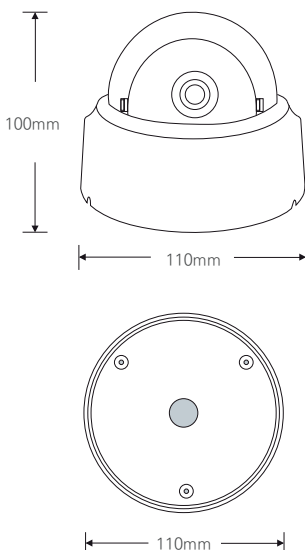

5메가 실내형 돔 카메라 / 저조도센서 / 전동줌(자동초점)

IP PoE

STARVIS
5M IP

CMOS SONY STARVIS

FEATURES

- 1/2.8" 5Mega Sony STARVIS CMOS Sensor
- PoE 지원 (IEEE802.3af)
- Onvif Profile S 호환
- H.264, MJPEG / 트리플 스트리밍 지원
- 다양한 기능 지원
안개보정, 역광보정, 2DNR / 3DNR,
움직임 감지, 사생활 보호 등
- 뛰어난 호환성
- AF 2.7-13.5mm Lens

DIMENSION (UNIT:mm)

SPECIFICATION

영상	
촬상소자	1/2.8형 5.69메가픽셀 CMOS
유효화소	2616(H)×1964(V) 5.14메가픽셀
주사방식	프로그레시브
최저조도	컬러 : 0.01Lux(F1.6, DSS off) 흑백 : 0Lux (IR LED on)
신호대 잡음비	120dB (AGC off)
카메라기능	
화이트밸런스	AUTO / MANUAL / DAYLIGHT / CLOUDY / TUNGSTEN / SUNSET
슬로우셔터	OFF / X2 / X4
WDR	OFF / AUTO / MANUAL (0-255)
BLC	OFF / ON (1-3)
SHDR	OFF / ON (0-100)
2DNR	0-200
3DNR	0-200
셔터스피드	1/33333 ~ 1/30
안티플리커	OFF / ON
AGC	0 ~ 20
주/야간모드	AUTO / DAY / NIGHT / EXT / SCHEDULE
영상효과	Mirror / Flip / LDC / Corridor (90, 270)
움직임감지	Yes
사생활보호영역	OFF / ON (4 Blocks)
Compensation	EV -4 ~ EV +4
안개보정	OFF / ON
OSD	Through Web
네트워크	
비디오 압축 방식	H.264 MP / MJPEG
해상도 1st	2592X1944 / 2592X1520 / 2592X1458 / 2304X1296 / 1920X1080 / 1280X720
해상도 2nd	1920X1080 / 1280X720 / 1024X768 / 960X540 / 854X480 / 640X480 / 640X360
해상도 3rd	640X480 / 640X360 / 352X240
최대 프레임레이트	H.264 / MJPEG 모든 해상도 최대 30fps
비디오 스트리밍	H.264 / MJPEG 트리플 스트리밍, CBR/VBR
최대 접속자	최대 10개 프로파일 제어
오디오 스트리밍	양방향 통신 G.711
프로토콜	TCP/IP, HTTP, RTP, RTSP, UDP, DHCP, FTP, SMTP, NTP, ARP, ICMP, DDNS, Onvif
보안	사용자 인증, IP필터링, MAC필터링, 다이제스트 인증
클라이언트 소프트웨어	Web Browser, CMS, MobileViewer
지원 언어	한국어, 영어, 프랑스어, 일본어, 독일어
SDK 지원	API, Onvif Profile S Compliant
동작환경 및 전원	
동작 온/습도	-10℃~+50℃ / 90% RH 이하
사용전원	DC 12V / PoE DC 48V