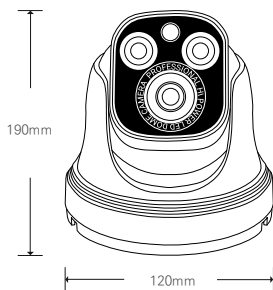

5메가 실내형 HIGH POWER 2 IR 돔 카메라 / 저조도센서 / 전동줌(자동초점)

IP PoE

STARVIS
5M IP

CMOS SONY STARVIS

FEATURES

- 1/2.8" 5Mega Sony STARVIS CMOS Sensor
- PoE 지원 (IEEE802.3af)
- Onvif Profile S 호환
- H.264, MJPEG / 트리플 스트리밍 지원
- 다양한 기능 지원
안개보정, 역광보정, 2DNR / 3DNR, 움직임 감지, 사생활 보호 등
- 뛰어난 호환성
- AF 2.7-13.5mm Lens

DIMENSION (UNIT:mm)

SPECIFICATION

영상	
촬상소자	1/2.8형 5.69메가픽셀 CMOS
유효화소	2616(H)×1964(V) 5.14메가픽셀
주사방식	프로그레시브
최저조도	컬러 : 0.01Lux(F1.6, DSS off) 흑백 : 0Lux (IR LED on)
신호대 잡음비	120dB (AGC off)
카메라기능	
화이트밸런스	AUTO / MANUAL / DAYLIGHT / CLOUDY / TUNGSTEN / SUNSET
슬로우셔터	OFF / X2 / X4
WDR	OFF / AUTO / MANUAL (0-255)
BLC	OFF / ON (1-3)
SHDR	OFF / ON (0-100)
2DNR	0-200
3DNR	0-200
셔터스피드	1/33333 ~ 1/30
안티플리커	OFF / ON
AGC	0 ~ 20
주/야간모드	AUTO / DAY / NIGHT / EXT / SCHEDULE
영상효과	Mirror / Flip / LDC / Corridor (90, 270)
움직임감지	Yes
사생활보호영역	OFF / ON (4 Blocks)
Compensation	EV -4 ~ EV +4
안개보정	OFF / ON
OSD	Through Web
네트워크	
비디오 압축 방식	H.264 MP / MJPEG
해상도 1st	2592X1944 / 2592X1520 / 2592X1458 / 2304X1296 / 1920X1080 / 1280X720
해상도 2nd	1920X1080 / 1280X720 / 1024X768 / 960X540 / 854X480 / 640X480 / 640X360
해상도 3rd	640X480 / 640X360 / 352X240
최대 프레임레이트	H.264 / MJPEG 모든 해상도 최대 30fps
비디오 스트리밍	H.264 / MJPEG 트리플 스트리밍, CBR/VBR
최대 접속자	최대 10개 프로파일 제어
오디오 스트리밍	양방향 통신 G.711
프로토콜	TCP/IP, HTTP, RTP, RTSP, UDP, DHCP, FTP, SMTP, NTP, ARP, ICMP, DDNS, Onvif
보안	사용자 인증, IP필터링, MAC필터링, 다이제스트 인증
클라이언트 소프트웨어	Web Browser, CMS, MobileViewer
지원 언어	한국어, 영어, 프랑스어, 일본어, 독일어
SDK 지원	API, Onvif Profile S Compliant
동작환경 및 전원	
동작 온/습도	-10℃~+50℃ / 90% RH 이하
사용전원	DC 12V / PoE DC 48V