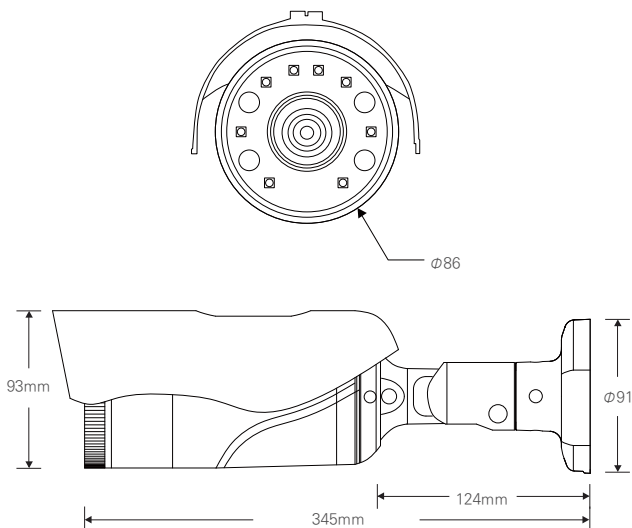

## 5메가 실외형 HIGH POWER 8 IR 불렛 카메라 / 저조도센서

IP PoE

STARVIS  
5M IP

CMOS SONY STARVIS

### FEATURES

- 1/2.8" 5Mega Sony STARVIS CMOS Sensor
- PoE 지원 (IEEE802.3af)
- Onvif Profile S 호환
- H.264, MJPEG / 트리플 스트리밍 지원
- 다양한 기능 지원  
안개보정, 역광보정, 2DNR / 3DNR, 움직임 감지, 사생활 보호 등
- 뛰어난 호환성
- 2.8mm / 3.6mm / 6mm Lens

### DIMENSION (UNIT:mm)

### SPECIFICATION

영상	
촬상소자	1/2.8형 5.69메가픽셀 CMOS
유효화소	2616(H)×1964(V) 5.14메가픽셀
주사방식	프로그레시브
최저조도	컬러 : 0.01Lux(F1.6, DSS off) 흑백 : 0Lux (IR LED on)
신호대 잡음비	120dB (AGC off)
카메라기능	
화이트밸런스	AUTO / MANUAL / DAYLIGHT / CLOUDY / TUNGSTEN / SUNSET
슬로우셔터	OFF / X2 / X4
WDR	OFF / AUTO / MANUAL (0-255)
BLC	OFF / ON (1-3)
SHDR	OFF / ON (0-100)
2DNR	0-200
3DNR	0-200
서티스피드	1/33333 ~ 1/30
안티플리커	OFF / ON
AGC	0 ~ 20
주/야간모드	AUTO / DAY / NIGHT / EXT / SCHEDULE
영상효과	Mirror / Flip / LDC / Corridor (90, 270)
움직임감지	Yes
사생활보호영역	OFF / ON (4 Blocks)
Compensation	EV -4 ~ EV +4
안개보정	OFF / ON
OSD	Through Web
네트워크	
비디오 압축 방식	H.264 MP / MJPEG
해상도 1st	2592X1944 / 2592X1520 / 2592X1458 / 2304X1296 / 1920X1080 / 1280X720
해상도 2nd	1920X1080 / 1280X720 / 1024X768 / 960X540 / 854X480 / 640X480 / 640X360
해상도 3rd	640X480 / 640X360 / 352X240
최대 프레임레이트	H.264 / MJPEG 모든 해상도 최대 30fps
비디오 스트리밍	H.264 / MJPEG 트리플 스트리밍, CBR/VBR
최대 접속자	최대 10개 프로파일 제어
오디오 스트리밍	양방향 통신 G.711
프로토콜	TCP/IP, HTTP, RTP, RTSP, UDP, DHCP, FTP, SMTP, NTP, ARP, ICMP, DDNS, Onvif
보안	사용자 인증, IP필터링, MAC필터링, 다이제스트 인증
클라이언트 소프트웨어	Web Browser, CMS, MobileViewer
지원 언어	한국어, 영어, 프랑스어, 일본어, 독일어
SDK 지원	API, Onvif Profile S Compliant
동작환경 및 전원	
동작 온/습도	-10℃~+50℃ / 90% RH 이하
사용전원	DC 12V / PoE DC 48V