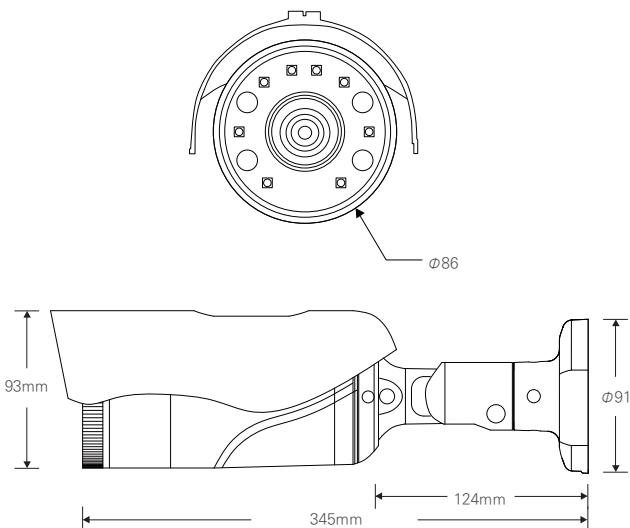

5메가 실외형 HIGH POWER 8IR 볼렛 카메라 / 저조도센서 / 전동줌(자동초점)

IP PoE

STARVIS
5M IP

CMOS SONY STARVIS

FEATURES

- 1/2.8" 5Mega Sony STARVIS CMOS Sensor
- PoE 지원 (IEEE802.3af)
- Onvif Profile S 호환
- H.264, MJPEG / 트리플 스트리밍 지원
- 다양한 기능 지원
 - 안개보정, 역광보정, 2DNR / 3DNR, 움직임 감지, 사생활 보호 등
- 뛰어난 호환성
- AF 2.7-13.5mm / 5-50mm Lens

DIMENSION (UNIT:mm)

SPECIFICATION

영상	
촬상소자	1/2.8형 5.69메가픽셀 CMOS
유효화소	2616(H)×1964(V) 5.14메가픽셀
주사방식	프로그레시브
최저조도	컬러 : 0.01Lux(F1.6, DSS off) 흑백 : 0Lux (IR LED on)
신호대 잡음비	120dB (AGC off)
카메라기능	
화이트밸런스	AUTO / MANUAL / DAYLIGHT / CLOUDY / TUNGSTEN / SUNSET
슬로우셔터	OFF / X2 / X4
WDR	OFF / AUTO / MANUAL (0-255)
BLC	OFF / ON (1-3)
SHDR	OFF / ON (0-100)
2DNR	0-200
3DNR	0-200
셔터스피드	1/33333 ~ 1/30
안티플리커	OFF / ON
AGC	0 ~ 20
주/야간모드	AUTO / DAY / NIGHT / EXT / SCHEDULE
영상효과	Mirror / Flip / LDC / Corridor (90, 270)
움직임감지	Yes
사생활보호영역	OFF / ON (4 Blocks)
Compensation	EV -4 ~ EV +4
안개보정	OFF / ON
OSD	Through Web
네트워크	
비디오 압축 방식	H.264 MP / MJPEG
해상도 1st	2592X1944 / 2592X1520 / 2592X1458 / 2304X1296 / 1920X1080 / 1280X720
해상도 2nd	1920X1080 / 1280X720 / 1024X768 / 960X540 / 854X480 / 640X480 / 640X360
해상도 3rd	640X480 / 640X360 / 352X240
최대 프레임레이트	H.264 / MJPEG 모든 해상도 최대 30fps
비디오 스트리밍	H.264 / MJPEG 트리플 스트리밍, CBR/VBR
최대 접속자	최대 10개 프로파일 제어
오디오 스트리밍	양방향 통신 G.711
프로토콜	TCP/IP, HTTP, RTP, RTSP, UDP, DHCP, FTP, SMTP, NTP, ARP, ICMP, DDNS, Onvif
보안	사용자 인증, IP필터링, MAC필터링, 다이제스트 인증
클라이언트 소프트웨어	Web Browser, CMS, MobileViewer
지원 언어	한국어, 영어, 프랑스어, 일본어, 독일어
SDK 지원	API, Onvif Profile S Compliant
동작환경 및 전원	
동작 온/습도	-10℃~+50℃ / 90% RH 이하
사용전원	DC 12V / PoE DC 48V