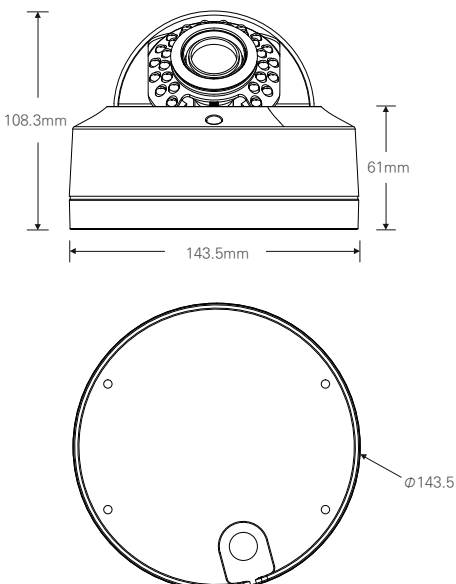

## FEATURES

- 1/1.8" 2Mega Sony STARVIS CMOS Sensor
- PoE 지원 (IEEE802.3af)
- Onvif Profile S 호환
- H.264, H.265, MJPEG / 트리플 스트리밍 지원
- 다양한 기능 지원  
안개보정, 역광보정, 2DNR/3DNR,  
움직임 감지, 사생활 보호 등의 기능 지원
- 뛰어난 호환성
- 방진/방수 인증 : IP66
- 충격 인증 : IK10
- AF 3.6~11mm Lens

## DIMENSION (UNIT:mm)