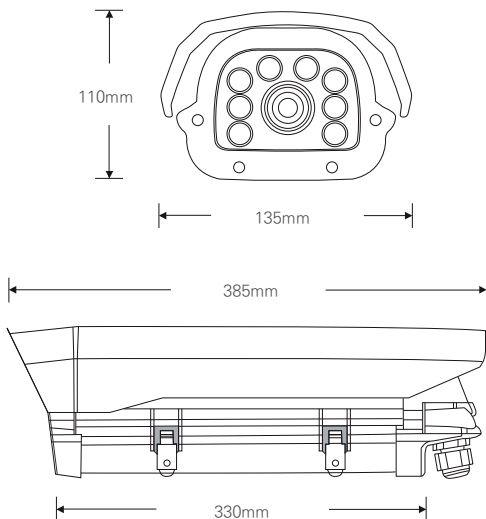

2메가 실외형 HIGH POWER 8IR 하우징 카메라 / 저조도센서 / 전동줌(자동초점)

IP PoE / H.264 / H.265 / MJPEG

STARVIS
2M IP

CMOS 1/1.8" SONY STARVIS

FEATURES

- 1952(H)x1113(V) 2.17M Sony CMOS Sensor
- PoE 지원 (IEEE802.3af)
- Onvif Profile S 호환
- H.264, H.265, MJPEG / 트리플 스트리밍 지원
- 다양한 기능 지원
렌즈보정, 탬퍼링, 세로모드, 역광보정기능,
안개보정기능, 2DNR/3DNR 움직임 감지,
사생활 보호 등의 기능 지원
- 뛰어난 호환성
- AF 3.6-11mm 렌즈

DIMENSION (UNIT:mm)

SPECIFICATION

이미지	
촬영소자	1/1.8" 2.07Mega Pixels Sony Exmor Image Sensor
주사방식	Progressive Scan
최대화소	1952(H) x 1113(V), 2.17 Mega Pixels
유효화소	1945(H) x 1097(V), 2.13 Mega Pixels
기능	
주/야간모드	Auto / Day(Color) / Night(BW), ICR Control
사생활보호영역	On / Off (8 Programmable Zones)
움직임감지	432 Zone, Sensitivity 1 ~ 5 Step, On / Off
W D R	Real WDR On(Adjust) / Off
D N R	2DNR, 3DNR, On(Adjust) / Off
안개보정	Detects Foggy, On(Adjust) / Off
렌즈보정	Simple Lens Distortion Correction, On(Adjust) / Off
Ext. Video	CVBS 1.0Vp-p 75Ω
셔터	Auto(1/30-1/30000), Suppress Rolling, Manual
색상보정	Bright / Contrast / Saturation / Sharp / Hue
화이트밸런스	Auto / Push / User
OSD	Text, Date, Time, Event, On / Off
이미지 반전	Normal / mirror(H) / Flip(V) / Both(HV)/Rotate
전원 및 동작환경	
전원	DC12[V] ±10%
동작온도	0℃ ~ +50℃
보관온도	-10℃ ~ +60℃
동작습도	0% ~ 90%
시스템	
OS	Embedded Linux
네트워크	
인터페이스	RJ45 10/100 Base-T PoE
프로토콜	TCP/IP,UDP/IP,RTP,RTSP,RTCP,NTP, HTTP,DHCP,FTP,SMTP,DNS,DDNS
Onvif	Ver19.12
최대 접속자	Max. 10 user
비디오	
압축방식	H.265 / H.264 / MJPEG
해상도	1920x1080/1280x1024/1280x960/1280x720 /1024x768/640x480/320x240
최대 프레임레이트	30fps @all resolution
비디오 품질	H.265 : Bitrate Control H.264 : Bitrate Control MJPEG : Quality Level Control
스트리밍	Tripl Stream (Stream1,2,3) RTP/RTSP, UnicastRTP, Multicast RTP
오디오 및 이벤트	
오디오	G.711 u-law
스트리밍	Two way
센서 인	1 (NC / NO)
알람 아웃	1 (Digital Outut, Open Collector)
웹브라우저	
OS	Windows 7, 8, 10,
매니저	IE 11이상, Firefox, Safari, Opera
뷰어	IE only (Active-X)