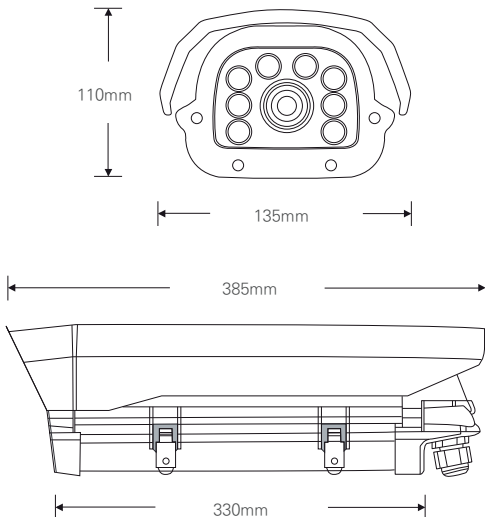

## FEATURES

- 1/2.8" 2Mega Sony STARVIS CMOS Sensor
- PoE 지원 (IEEE802.3af)
- Onvif Profile S 호환
- H.264, H.265, MJPEG / 트리플 스트리밍 지원
- 다양한 기능 지원
  - 안개보정, 역광보정, 2DNR/3DNR, 움직임 감지, 사생활 보호 등의 기능 지원
- 뛰어난 호환성
- AF 2.8-12mm/5-50mm Lens

## DIMENSION (UNIT:mm)