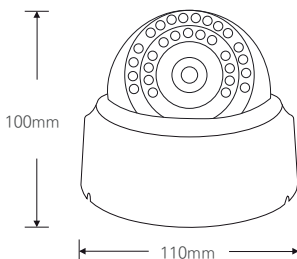

## 2메가 실내형 24IR 돔 카메라 / 저조도센서

IP PoE

STARVIS  
2M IP

CMOS SONY STARVIS

### FEATURES

- 1/2.8" 2Mega Sony STARVIS CMOS Sensor
- PoE 지원 (IEEE802.3af)
- Onvif Profile S 호환
- H.264, MJPEG / 트리플 스트리밍 지원
- 다양한 기능 지원  
안개보정, 역광보정, 2DNR/3DNR,  
움직임 감지, 사생활 보호 등의 기능 지원
- 뛰어난 호환성
- 2.8mm/3.6mm/6mm/2.8-12mm 렌즈

### DIMENSION (UNIT:mm)