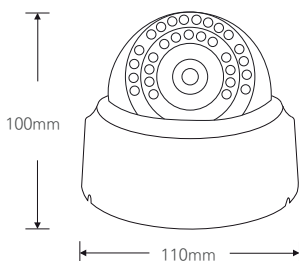

## FEATURES

- 1/2.8" 2Mega Sony STARVIS CMOS Sensor
- PoE 지원 (IEEE802.3af)
- Onvif Profile S 호환
- H.264, MJPEG / 트리플 스트리밍 지원
- 다양한 기능 지원  
안개보정, 역광보정, 2DNR/3DNR,  
움직임 감지, 사생활 보호 등의 기능 지원
- 뛰어난 호환성
- AF 2.8-12mm Lens

## DIMENSION (UNIT:mm)