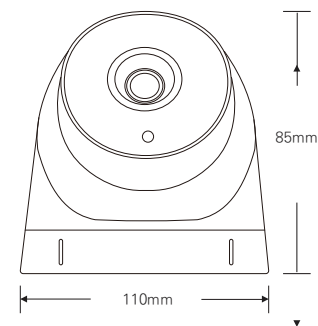

2메가 실내형 HIGH POWER 3 IR 돔 카메라

IP PoE

2M
IP

SONY STARVIS (IMX 307)

FEATURES

- 1/2.8" 2Mega Sony CMOS Sensor
- PoE 지원 (IEEE802.3af)
- Onvif Profile S 호환
- H.264, MJPEG / 트리플 스트리밍 지원
- 다양한 기능 지원
안개보정, 역광보정, 2DNR/3DNR,
움직임 감지, 사생활 보호 등의 기능 지원
- 뛰어난 호환성
- 2.8mm/3.6mm/6mm 렌즈

DIMENSION (UNIT:mm)

SPECIFICATION

| | |
|-------------|--|
| 영상 | |
| 촬영소자 | 1/2.8형 2.16메가픽셀 CMOS |
| 유효화소 | 1945(H)×1109(V) 2.16메가픽셀 |
| 주사방식 | 프로그래시브 |
| 최저조도 | 컬러 : 0.01Lux(F1.6, DSS off) 흑백 : 0Lux (IR LED on) |
| 신호대 잡음비 | 53dB (AGC off) |
| 카메라기능 | |
| 화이트밸런스 | AUTO / MANUAL / DAYLIGHT / CLOUDY / TUNGSTEN / SUNSET |
| 슬로우셔터 | OFF / X2 / X4 |
| WDR | OFF / AUTO / MANUAL (0-255) |
| BLC | OFF / ON (1~3) |
| 2DNR | 0~200 |
| 3DNR | 0~200 |
| 셔터스피드 | 1/30000~1/30 |
| 안티플리커 | OFF / AUTO / FIX |
| AGC | 0 ~ 20 |
| 주/야간모드 | AUTO / DAY / NIGHT / EXT / SCHEDULE |
| 영상효과 | Mirror / Flip / LDC / Corridor (90, 270) |
| 움직임감지 | Yes |
| 사생활보호영역 | OFF / ON (4 Blocks) |
| 안개보정 | OFF / ON |
| 네트워크 | |
| 비디오 압축 방식 | H.264 MP / MJPEG |
| 해상도 1st | 1920X1080 / 1280X720 / 960X540 / 854X480 / 640X480 / 640X360 |
| 해상도 2nd | 640X480 / 640X360 / 320X240 |
| 해상도 3rd | 320X240 |
| 최대 프레임레이트 | H.264 / MJPEG 모든 해상도 최대 30fps |
| 비디오 스트리밍 | H.264 / MJPEG 트리플 스트리밍, CBR/VBR |
| 최대 접속자 | 최대 10개 프로파일 제어 |
| 오디오 스트리밍 | 양방향 통신 G.711 |
| 프로토콜 | TCP/IP, HTTP, RTP, RTSP, UDP, DHCP, FTP, SMTP, NTP, ARP, ICMP, DDNS, Onvif |
| 보안 | 사용자 인증, IP필터링, MAC필터링, 다이제스트 인증 |
| 클라이언트 소프트웨어 | Web Browser, CMS, MobileViewer |
| 지원 언어 | 한국어, 영어, 프랑스어, 일본어, 독일어 |
| SDK 지원 | API, Onvif Profile S Compliant |
| 동작환경 및 전원 | |
| 동작 온/습도 | -10℃~+50℃ / 90% RH 이하 |
| 사용전원 | DC 12V / PoE DC 48V |