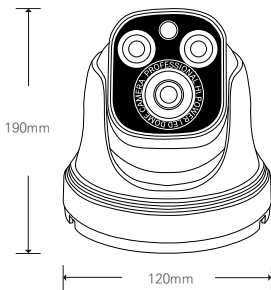

2메가 실내형 HIGH POWER 2IR 돔 카메라 / 저조도센서 / 전동줌(자동초점)

IP PoE

STARVIS
2M IP

CMOS SONY STARVIS

FEATURES

- 1/2.8" 2Mega Sony STARVIS CMOS Sensor
- PoE 지원 (IEEE802.3af)
- Onvif Profile S 호환
- H.264,MJPEG / 트리플 스트리밍 지원
- 다양한 기능 지원
안개보정, 역광보정, 2DNR/3DNR,
움직임 감지, 사생활 보호 등의 기능 지원
- 뛰어난 호환성
- AF 2.8-12mm Lens

DIMENSION (UNIT:mm)

SPECIFICATION

영상	
촬상소자	1/2.8형 2.24메가픽셀 Sony STARVIS CMOS (IMX291)
유효화소	1985(H)×1105(V) 2.19메가픽셀
주사방식	프로그래시브
최저조도	컬러 : 0.01Lux(F1.6, DSS off) 흑백 : 0Lux (IR LED on)
신호대 잡음비	120dB (AGC off)
카메라기능	
화이트밸런스	AUTO / MANUAL / DAYLIGHT / CLOUDY / TUNGSTEN / SUNSET
슬로우셔터	OFF / X2 / X4
WDR	OFF / AUTO / MANUAL (0-255)
BLC	OFF / ON (1~3)
SHDR	OFF / ON (0~100)
2DNR	0~200
3DNR	0~200
셔터스피드	1/33333 ~ 1/30
안티플리커	OFF / ON
AGC	0 ~ 20
주/야간모드	AUTO / DAY / NIGHT / EXT / SCHEDULE
영상효과	Mirror / Flip / LDC / Corridor (90, 270)
움직임감지	Yes
사생활보호영역	OFF / ON (4 Blocks)
Compensation	EV -4 ~ EV +4
안개보정	OFF / ON
OSD	Through Web
네트워크	
비디오 압축 방식	H.264 MP / MJPEG
해상도 1st	1920X1080 / 1280X720 / 960X540 / 854X480 / 640X480 / 640X360
해상도 2nd	1280X720 / 960X540 / 854X480 / 640X480 / 640X360 / 320X240
해상도 3rd	320X240
최대 프레임레이트	H.264 /MJPEG 모든 해상도 최대 30fps (옵션 : 60fps)
비디오 스트리밍	H.264 /MJPEG 트리플 스트리밍, CBR/VBR
최대 접속자	최대 10개 프로파일 제어
오디오 스트리밍	양방향 통신 G.711
프로토콜	TCP/IP, HTTP, RTP, RTSP, UDP, DHCP, FTP, SMTP, NTP, ARP, ICMP, DDNS, Onvif
보안	사용자 인증, IP필터링, MAC필터링, 다이제스트 인증
클라이언트 소프트웨어	Web Browser, CMS, MobileViewer
지원 언어	한국어, 영어, 프랑스어, 일본어, 독일어
SDK 지원	API, Onvif Profile S Compliant
동작환경 및 전원	
동작 온/습도	-10℃~+50℃ / 90% RH 이하
사용전원	DC 12V / PoE DC 48V