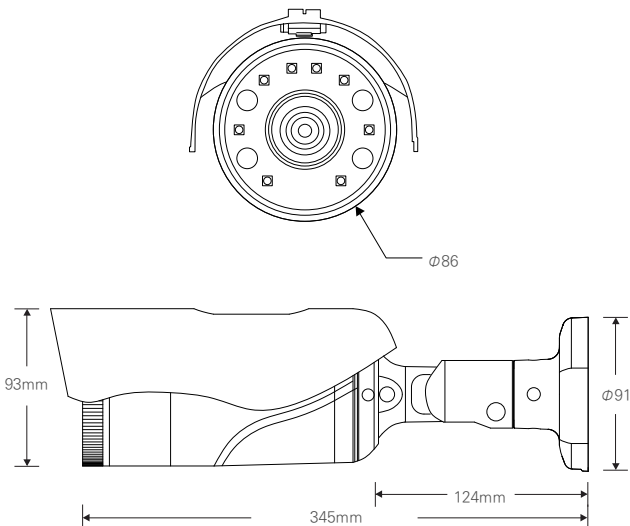

2메가 실외형 HIGH POWER / 8IR 불릿 카메라 / 저조도센서 / 전동줌(자동초점)

IP PoE / H.264 / H.265 / MJPEG

STARVIS  
2M IP

CMOS 1/1.8" SONY STARVIS

## FEATURES

- 1952(H)x1113(V) 2.17M Sony CMOS Sensor
- PoE 지원 (IEEE802.3af)
- Onvif Profile S 호환
- H.264, H.265, MJPEG / 트리플 스트리밍 지원
- 다양한 기능 지원
- 렌즈보정, 탬퍼링, 세로모드, 역광보정기능, 안개보정기능, 2DNR/3DNR 움직임 감지, 사생활 보호 등의 기능 지원
- 뛰어난 호환성
- AF 3.6~11mm 렌즈

## DIMENSION (UNIT:mm)

## SPECIFICATION

이미지	
촬상소자	1/1.8" 2.07Mega Pixels Sony Exmor Image Sensor
주사방식	Progressive Scan
최대화소	1952(H) x 1113(V), 2.17 Mega Pixels
유효화소	1945(H) x 1097(V), 2.13 Mega Pixels
기능	
주/야간모드	Auto / Day(Color) / Night(BW), ICR Control
사생활보호영역	On / Off (8 Programmable Zones)
움직임감지	432 Zone, Sensitivity 1 ~ 5 Step, On / Off
W D R	Real WDR On( Adjust ) / Off
D N R	2DNR, 3DNR, On( Adjust ) / Off
안개보정	Detects Foggy, On( Adjust ) / Off
렌즈보정	Simple Lens Distortion Correction, On( Adjust ) / Off
Ext. Video	CVBS 1.0Vp-p 75Ω
셔터	Auto(1/30~1/30000), Suppress Rolling, Manual
색상보정	Bright / Contrast / Saturation / Sharp / Hue
화이트밸런스	Auto / Push / User
OSD	Text, Date, Time, Event, On / Off
이미지 반전	Normal / mirror(H) / Flip(V) / Both(HV)/Rotate
전원 및 동작환경	
전원	DC12[V] ± 10%
동작온도	0°C ~ +50°C
보관온도	-10°C ~ +60°C
동작습도	0% ~ 90%
시스템	
OS	Embedded Linux
네트워크	
인터페이스	RJ45 10/100 Base-T PoE
프로토콜	TCP/IP, UDP/IP, RTP, RTSP, RTCP, NTP, HTTP, DHCP, FTP, SMTP, DNS, DDNS
Onvif	Ver19.12
최대 접속자	Max. 10 user
비디오	
압축방식	H.265 / H.264 / MJPEG
해상도	1920x1080/1280x1024/1280x960/1280x720 / 1024x768/640x480/320x240
최대 프레임레이트	30fps @all resolution
비디오 품질	H.265 : Bitrate Control H.264 : Bitrate Control MJPEG : Quality Level Control
스트리밍	Tripl Stream (Stream1,2,3) RTP/RTSP, UnicastRTP, Multicast RTP
오디오 및 이벤트	
오디오	G.711 u-law
스트리밍	Two way
센서 인	1 ( NC / NO )
알람 아웃	1 (Digital Outut, Open Collector)
웹브라우저	
OS	Windows 7, 8, 10,
매니저	IE 11이상, Firefox, Safari, Opera
뷰어	IE only (Active-X)