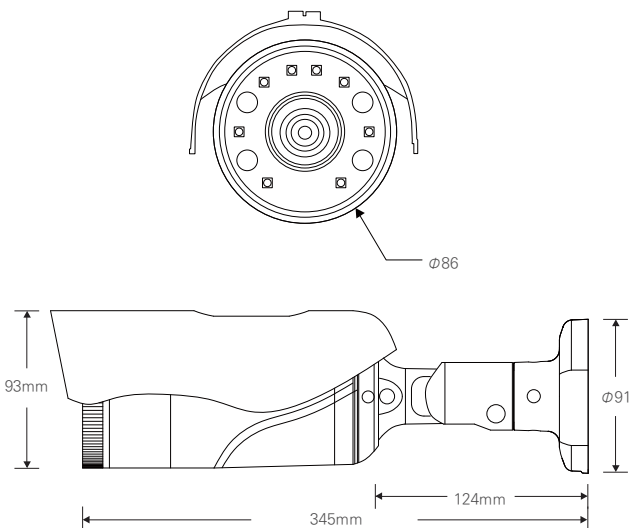

2메가 실외형 HIGH POWER 8IR 볼렛 카메라 / 저조도센서 / 전동줌(자동초점)

IP PoE

STARVIS
2M IP

CMOS SONY STARVIS

FEATURES

- 1/2.8" 2Mega Sony STARVIS CMOS Sensor
- PoE 지원 (IEEE802.3af)
- Onvif Profile S 호환
- H.264, H.265, MJPEG / 트리플 스트리밍 지원
- 다양한 기능 지원
 - 안개보정, 역광보정, 2DNR/3DNR, 움직임 감지, 사생활 보호 등의 기능 지원
- 뛰어난 호환성
- AF 2.8-12mm/5-50mm Lens

DIMENSION (UNIT:mm)

SPECIFICATION

영상	
촬영소자	1/2.8형 2.24메가픽셀 Sony STARVIS CMOS (IMX291)
유효화소	1985(H)×1105(V) 2.19메가픽셀
주사방식	프로그래시브
최저조도	컬러 : 0.01Lux(F1.6, DSS off) 흑백 : 0Lux (IR LED on)
신호대 잡음비	120dB (AGC off)
카메라기능	
화이트밸런스	AUTO / MANUAL / DAYLIGHT / CLOUDY / TUNGSTEN / SUNSET
슬로우셔터	OFF / X2 / X4
WDR	OFF / AUTO / MANUAL (0-255)
BLC	OFF / ON (1~3)
SHDR	OFF / ON (0~100)
2DNR	0~200
3DNR	0~200
셔터스피드	1/33333 ~ 1/30
안티플리커	OFF / ON
AGC	0 ~ 20
주/야간모드	AUTO / DAY / NIGHT / EXT / SCHEDULE
영상효과	Mirror / Flip / LDC / Corridor (90, 270)
움직임감지	Yes
사생활보호영역	OFF / ON (4 Blocks)
Compensation	EV -4 ~ EV +4
안개보정	OFF / ON
OSD	Through Web
네트워크	
비디오 압축 방식	H.264 MP / H.265 HP / MJPEG
해상도 1st	1920X1080 / 1280X720 / 960X540 / 854X480 / 640X480 / 640X360
해상도 2nd	1280X720 / 960X540 / 854X480 / 640X480 / 640X360 / 320X240
해상도 3rd	320X240
최대 프레임레이트	H.264 / H.265 / MJPEG 모든 해상도 최대 30fps (옵션 : 60fps)
비디오 스트리밍	H.264 / H.265 / MJPEG 트리플 스트리밍, CBR/VBR
최대 접속자	최대 10개 프로파일 제어
오디오 스트리밍	양방향 통신 G.711
프로토콜	TCP/IP, HTTP, RTP, RTSP, UDP, DHCP, FTP, SMTP, NTP, ARP, ICMP, DDNS, Onvif
보안	사용자 인증, IP필터링, MAC필터링, 다이제스트 인증
클라이언트 소프트웨어	Web Browser, CMS, MobileViewer
지원 언어	한국어, 영어, 프랑스어, 일본어, 독일어
SDK 지원	API, Onvif Profile S Compliant
동작환경 및 전원	
동작 온/습도	-10℃~+50℃ / 90% RH 이하
사용전원	DC 12V / PoE DC 48V