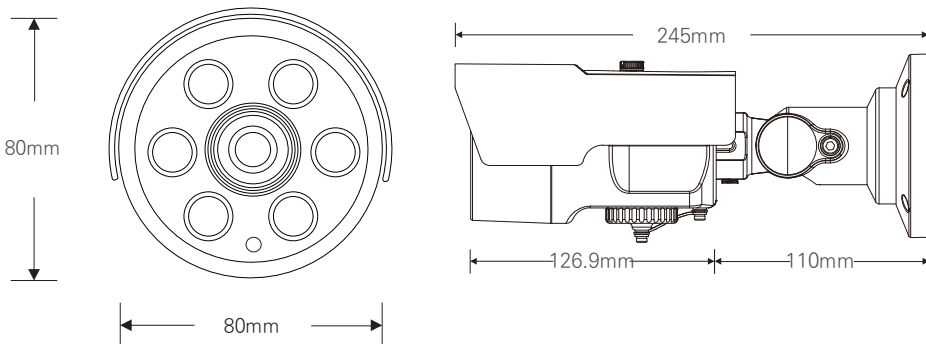

외관도면

※ 위 항목의 사양 및 디자인은 개선을 위해 사전의 고지없이 변경 될 가능성이 있습니다.